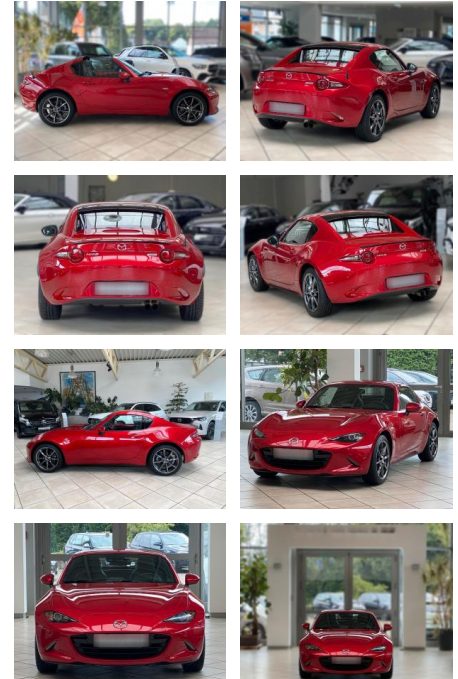

Mazda MX-5 RF 2.0 Sports-Line NAVI VOLLEDER

LA05-193 - 13155 Angebotsnr.:

Erstzulassung:	Kilometer:	Farbe:	Leistung:	Kraftstoffart:
25.06.2017	78.478	Diverse	118 kW / 160 PS	Benzin

PREIS
21.780 €

FINANZIERUNGSBEISPIEL