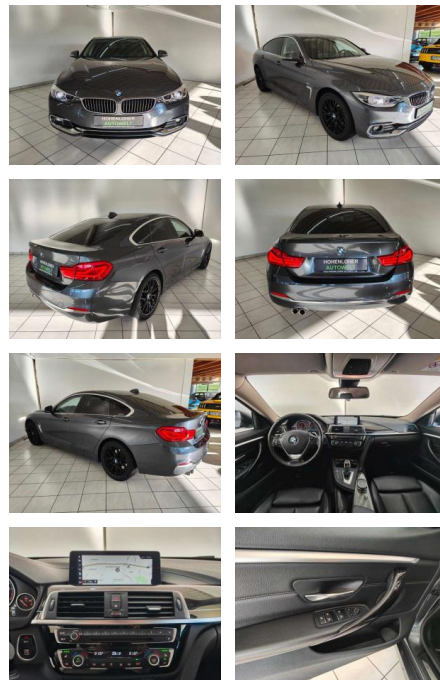

HA14-H22658 **Angebotsnr.:**

Erstzulassung:	Kilometer:	Farbe:	Leistung:	Kraftstoffart:	Verbr. komb.	CO2-Emission	CO2-Klasse (WLTP)
01.11.2017	72.646	Grau	190 kW / 258 PS	Benzin	5,3 l/100km	140 g/km	E

PREIS
30.400 €

Weiteres

- Ausstattung: Abgedunkelte Scheiben
 Ambiente-Beleuchtung Armlehne Elektr.
 Fensterheber Elektr. Heckklappe Elektr.
 Seitenspiegel Elektr. Seitenspiegel
 anklappbar Elektr. Sitzeinstellung
 Elektr. Sitzeinstellung mit
 Memory-Funktion Innenspiegel autom.
 abblendend Lederlenkrad Lordosenstütze
 Sitzheizung Zentralverriegelung
 Berganfahrassistent Bordcomputer
 Multifunktionslenkrad Schaltwippen
 Servolenkung Android Auto Bluetooth
 Apple CarPlay Freisprecheinrichtung
 Musikstreaming integriert
 Navigationssystem Soundsystem
 Sprachsteuerung Touchscreen USB
 Sommerreifen Winterreifen
 Leichtmetallfelgen Scheinwerferreinigung
 Winterpaket Tuner/Radio: Tuner/Radio
 Geschwindigkeitsregulierung: Tempomat