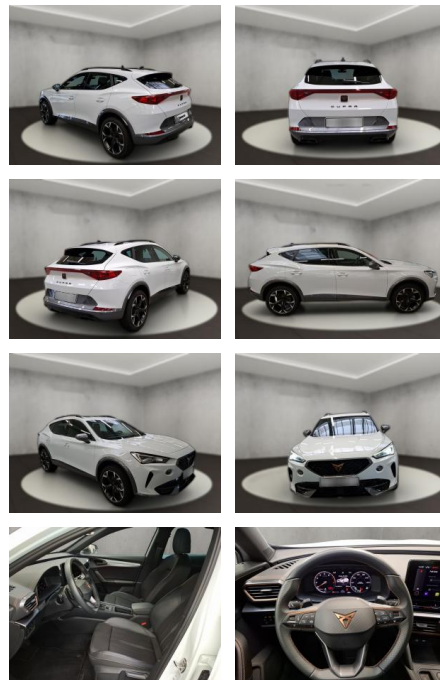

Cupra Formentor

AH54-11709 **Angebotsnr.:**

Erstzulassung:	Kilometer:	Farbe:	Leistung:	Kraftstoffart:
14.06.2023	28.130	Weiß	110 kW / 150 PS	Benzin

PREIS
29.230 €

FINANZIERUNGSBEISPIEL
 Laufzeit: 72 Monate Anzahlung: 25 %
 Basis-Finanzierung:* Mtl. Rate:
 Zielraten-Finanzierung:** **190 €**