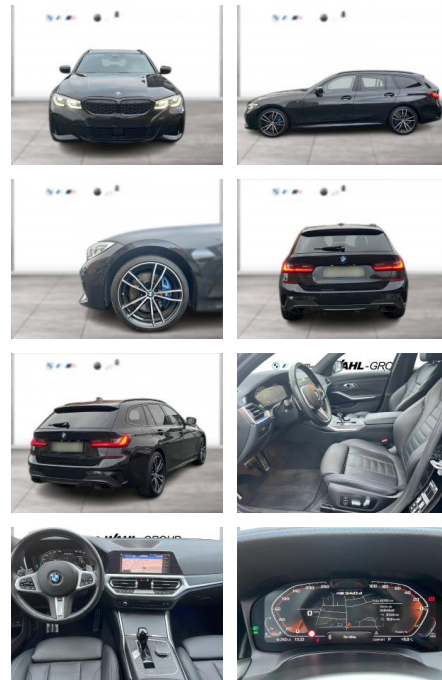

## BMW M340d xDrive Touring M Sport AHK

WG09-236095 Angebotsnr.:

Erstzulassung:	Kilometer:	Farbe:	Leistung:	Kraftstoffart:
01.03.2022	45.703	Schwarz	250 kW / 340 PS	Diesel

PREIS	FINANZIERUNGSBEISPIEL	
<b>58.040 €</b>	Laufzeit: 72 Monate	Anzahlung: 25 %
	Basis-Finanzierung:**	Mtl. Rate:
	Zielraten-Finanzierung:**	<b>378 €</b>

### Multimedia

- Radio
- el. Sitzverstellung
- Navigation mit Bildschirm
- MP3 Anschluss
- Head UP Display
- Bluetooth