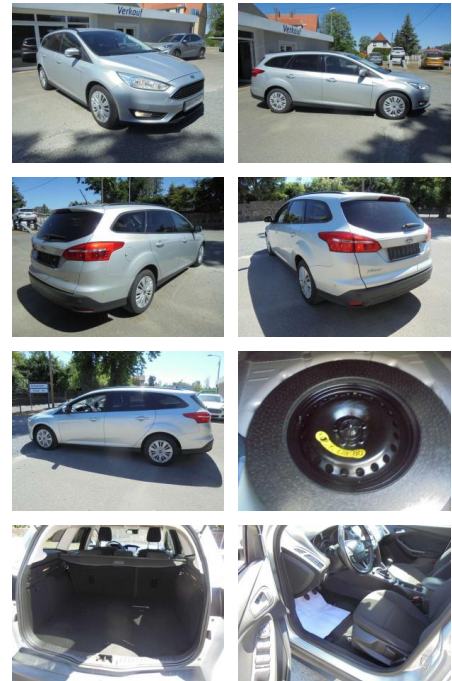

## Ford Focus Business, Navi, PPS, beheizbare

KS05-6HE7120ABgebotsnr.:

Erstzulassung:	Kilometer:	Farbe:	Leistung:	Kraftstoffart:
01.01.2018	116.742	Silber	92 kW / 125 PS	Benzin

**PREIS**  
**11.400 €**

**FINANZIERUNGSBEISPIEL**  
 Laufzeit: 72 Monate      Anzahlung: 25 %  
 Basis-Finanzierung:\*      Mtl. Rate:  
 Zielraten-Finanzierung:\*\*      Mtl. Rate: **74 €**