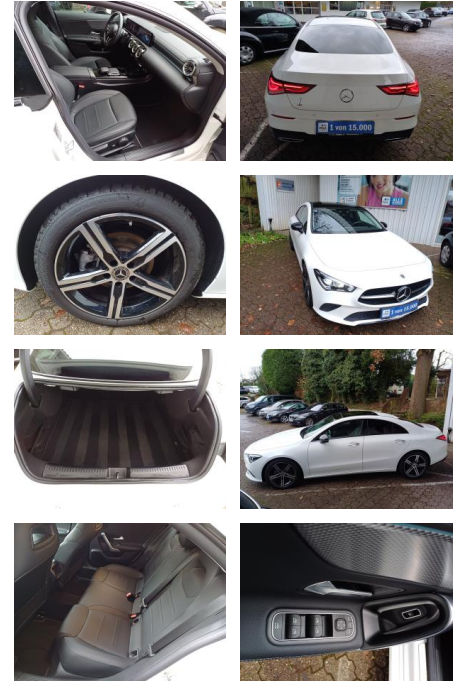

Mercedes-Benz CLA 180 7G DCT PROGRESSIVE MBUX ...

FL00-W8427WAngebotsnr.:

Erstzulassung:	Kilometer:	Farbe:	Leistung:	Kraftstoffart:
16.08.2023	16.837	Weiß	100 kW / 136 PS	Benzin

PREIS	FINANZIERUNGSBEISPIEL	
34.480 €	Laufzeit: 72 Monate	Anzahlung: 25 %
	Basis-Finanzierung:**	Mtl. Rate: 224 €
	Zielraten-Finanzierung:**	Mtl. Rate: 224 €

Interieur

- Lederpolsterung
- Multifunktionslenkrad
- Durchladesystem
- Sportsitze
- Sitzheizung
- Einstiegsleisten mit "Mercedes-Benz" Schriftzug

STÄNDIG ÜBER 15.000 FAHRZEUGE IM BESTAND!