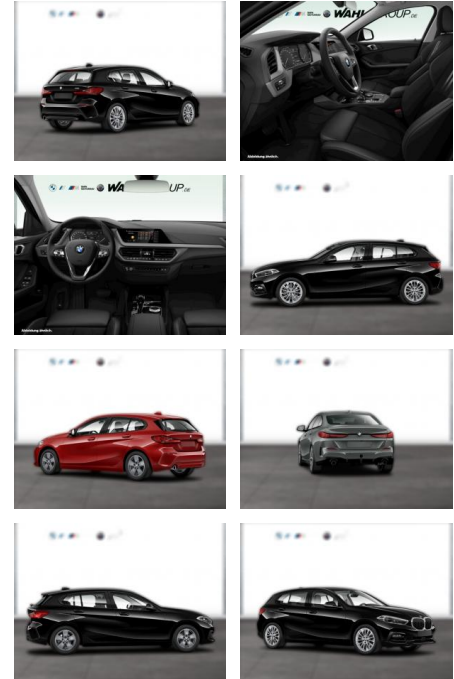

## BMW 116d ADVANTAGE DKG LC PLUS SPORTSITZE

WG05-214881 Angebotsnr.:

Erstzulassung:	Kilometer:	Farbe:	Leistung:	Kraftstoffart:
01.03.2020	68.900	Schwarz	85 kW / 116 PS	Diesel

**PREIS**  
**21.990 €**