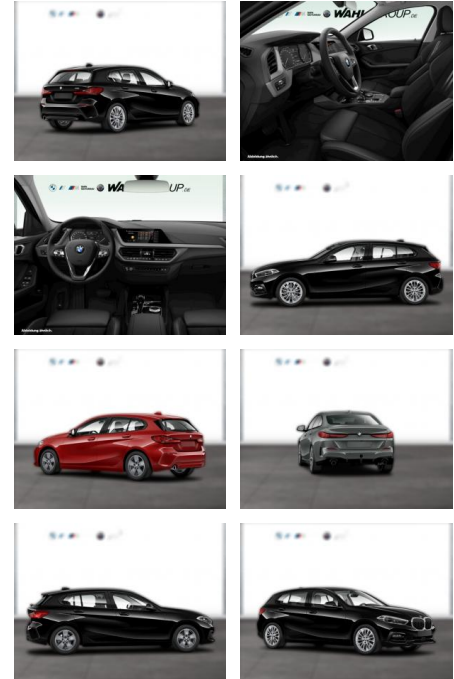

BMW 116d ADVANTAGE DKG LC PLUS SPORTSITZE

WG05-214886 Angebotsnr.:

Erstzulassung:	Kilometer:	Farbe:	Leistung:	Kraftstoffart:
01.03.2020	64.600	Schwarz	85 kW / 116 PS	Diesel

PREIS
21.990 €

FINANZIERUNGSBEISPIEL
Laufzeit: 72 Monate Anzahlung: 25 %
Basis-Finanzierung:* Mtl. Rate:
Zielraten-Finanzierung:** **143 €**