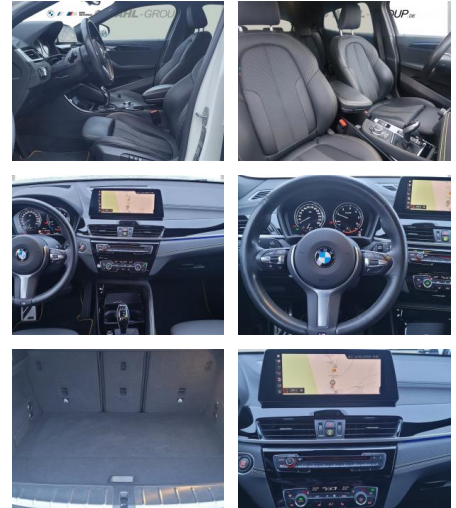

## BMW X2 xDrive20d M-Paket AHK Navi+ Stop&Go

WG00-220136 Angebotsnr.:

| Erstzulassung: | Kilometer: | Farbe: | Leistung:       | Kraftstoffart: |
|----------------|------------|--------|-----------------|----------------|
| 01.11.2019     | 64.553     | Weiß   | 140 kW / 190 PS | Diesel         |

### Multimedia

- Radio
- CD Radio
- el. Sitzverstellung
- Navigation mit Bildschirm
- MP3 Anschluss
- Head UP Display
- Bluetooth

### Interieur

- Multifunktionslenkrad
- Sportsitze
- el. Fensterheber
- Sitzheizung