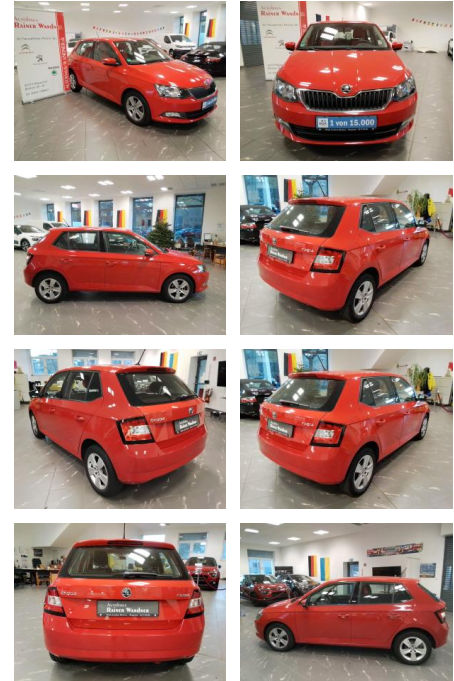

## Skoda Fabia 1.0 MPI Ambition

RW01-FG2411-1 Angebot Nr.:

Erstzulassung:	Kilometer:	Farbe:	Leistung:	Kraftstoffart:
30.04.2019	18.000		44 kW / 60 PS	Benzin

PREIS	FINANZIERUNGSBEISPIEL	
<b>11.790 €</b>	Laufzeit: 72 Monate	Anzahlung: 25 %
	Basis-Finanzierung:**	Mtl. Rate:
	Zielraten-Finanzierung:**	Mtl. Rate: <b>77 €</b>