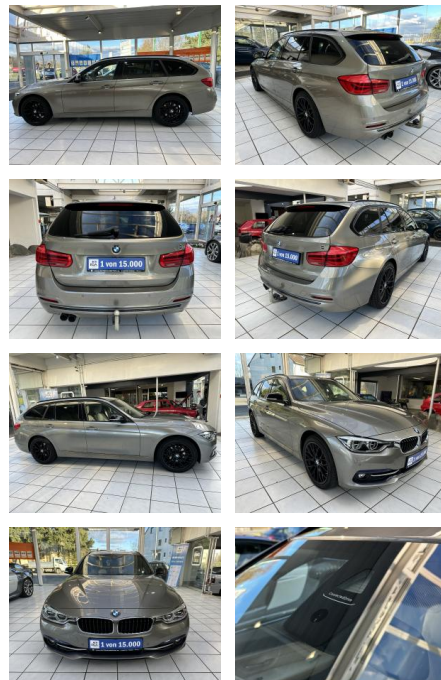

## BMW 320i Sportline M-Lenkrad Scheckheft

VN01-MS2411-2016-0588

VERKAUFT

Erstzulassung:	Kilometer:	Farbe:	Leistung:	Kraftstoffart:
30.01.2017	31.600	Silber	135 kW / 184 PS	Benzin

PREIS	FINANZIERUNGSBEISPIEL
22.120 €	Laufzeit: 72 Monate      Anzahlung: 25 %
	Basis-Finanzierung:*      Mtl. Rate:
	Zielraten-Finanzierung:**      144 €