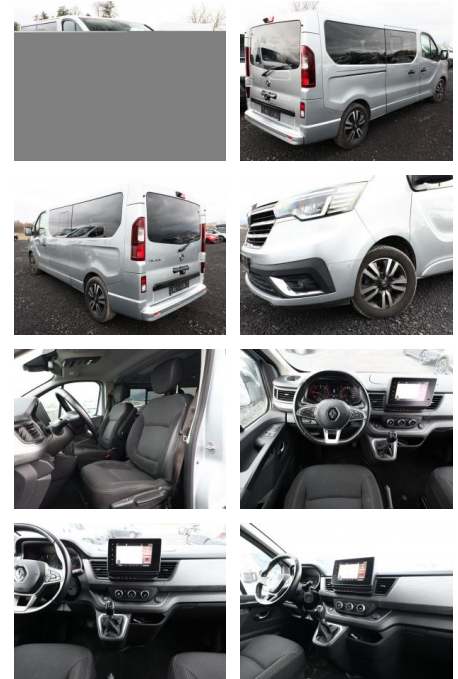

Renault Trafic 2.0 Blue dCi 170 EDC Grand

AT27-GW-ABO **Angebotsnr.:**

Erstzulassung:	Kilometer:	Farbe:	Leistung:	Kraftstoffart:
09.05.2022	62.953	Grau	125 kW / 170 PS	Diesel

PREIS
39.920 €

FINANZIERUNGSBEISPIEL