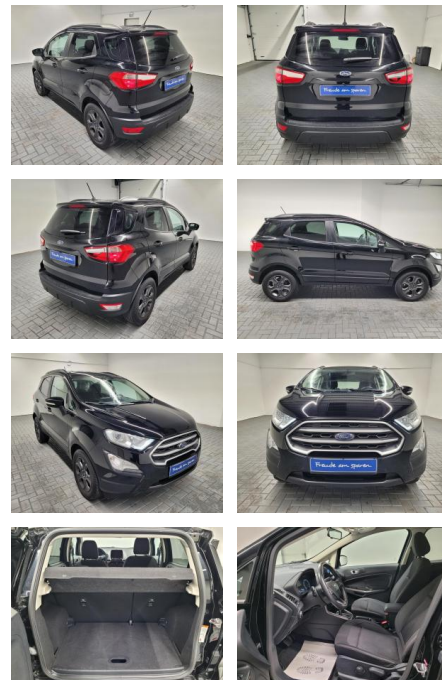

Ford EcoSport "Navi/SHZ/Scheibenhzg./Kam

AM35-26307 **Angebotsnr.:**

Erstzulassung:	Kilometer:	Farbe:	Leistung:	Kraftstoffart:
23.01.2019	82.150		92 kW / 125 PS	Benzin

PREIS	FINANZIERUNGSBEISPIEL	
17.530 €	Laufzeit: 72 Monate	Anzahlung: 25 %
	Basis-Finanzierung:*	Mtl. Rate:
	Zielraten-Finanzierung:**	114 €