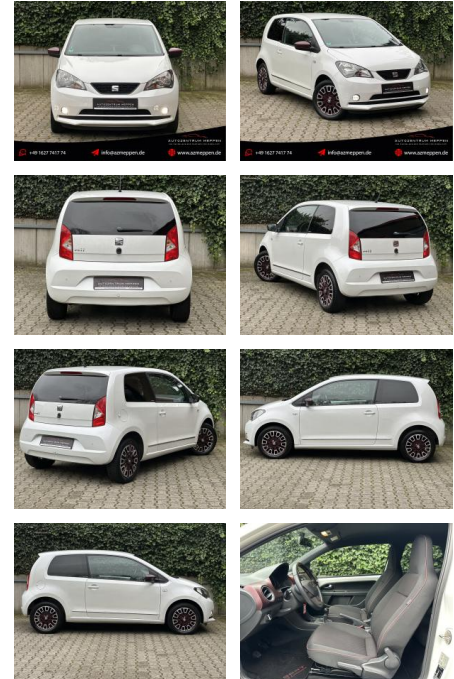

## Seat Mii 1.0 Chic Ecomotive by Mango \*Navi\*Sitzh...

AM65-KK2411-Argo-0651r..

VERKAUFT

**Erstzulassung:** 23.12.2015    **Kilometer:** 71.000    **Farbe:** Weiß    **Leistung:** 44 kW / 60 PS    **Kraftstoffart:** Benzin