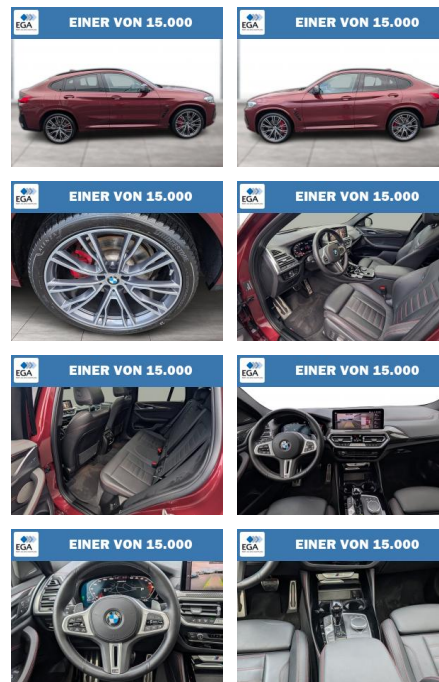

BMW X4 M40d M SPORTBREMSE LASER AHK PANO

WG06-232127 Angebotsnr.:

Erstzulassung:	Kilometer:	Farbe:	Leistung:	Kraftstoffart:
01.11.2021	37.500	Rot	250 kW / 340 PS	Diesel

PREIS 63.190 €	FINANZIERUNGSBEISPIEL	
	Laufzeit: 72 Monate	Anzahlung: 25 %
	Basis-Finanzierung:*	Mtl. Rate:
	Zielraten-Finanzierung:**	Mtl. Rate: 411 €