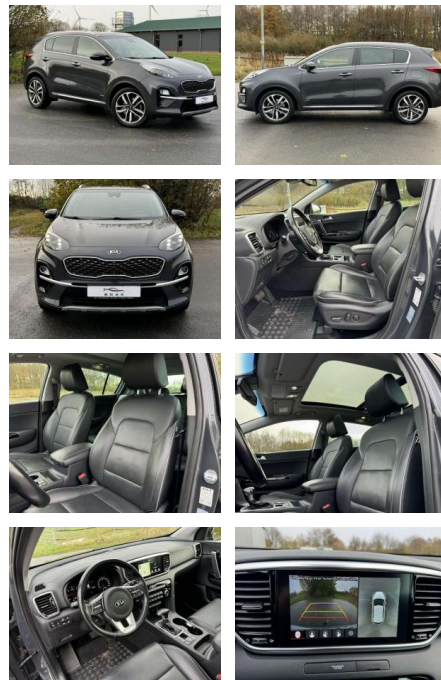

## Kia Sportage Platinum Edition 4WD NAVI LED

KB06-9675    **Angebotsnr.:**

Erstzulassung:	Kilometer:	Farbe:	Leistung:	Kraftstoffart:
01.10.2019	72.933		136 kW / 185 PS	Benzin

PREIS	FINANZIERUNGSBEISPIEL	
<b>25.170 €</b>	Laufzeit: 72 Monate    Anzahlung: 25 % Basis-Finanzierung:*    Mtl. Rate: Zielraten-Finanzierung:** <b>164 €</b>	* Basisfinanzierung: Anzahlung: 6.293 Euro, Laufzeit: 72 Monate, Nettodarlehen: 18.878 Euro, Gesamtbetrag: 27.600 Euro, Zinssätze: 4.21% Sollz. (gebunden), 4.29% eff. ** Zielratenfinanzierung: Anzahlung: 6.293 Euro, Laufzeit: 72 Monate, Nettodarlehen: 18.878 Euro, Zielrate: 12.585 Euro, Gesamtbetrag: 28.545 Euro, Zinssätze: 4.21% Sollz. (gebunden), 4.29% eff., Vermittlung für: Santander Consumer Bank Repräsentatives Beispiel gem. § 17 Abs. 4 PAngV. Diese Finanzierungsangebote sind Beispiele. Gerne ermitteln wir für Sie Ihr individuelles Angebot.

## Ausstattung

### Weiteres

- bei KFZ-Brak als Automobilhändler mit angeschlossener Meisterwerkstatt in Rastdorf. - Ihr Experte rund um das Thema gepflegte Gebrauchtfahrzeuge. - Bei uns kaufen Sie ausschließlich Werkstatt geprüfte Fahrzeuge. - - Auf Wunsch erhalten Sie gegen Aufpreis eine neue HU & AU. - - Garantie zwischen 12 - 36 Monate möglich Getriebe Getriebe Automatik - (8-Stufen) Licht und Sicht Bi-LED-Scheinwerfer Tagfahrlicht LED Nebelscheinwerfer Technik und Sicherheit Bordcomputer Fahrerairbag Airbag Fahrer-/Beifahrerseite Seitenairbag Kopf-Airbag-System vorn und hinten Zentralverriegelung mit Fernbedienung Schließ-/Startsystem Smart-Key Servolenkung Geschwindigkeits-Regelanlage (Tempomat) Wegfahrsperre Anti-Blockier-System (ABS)