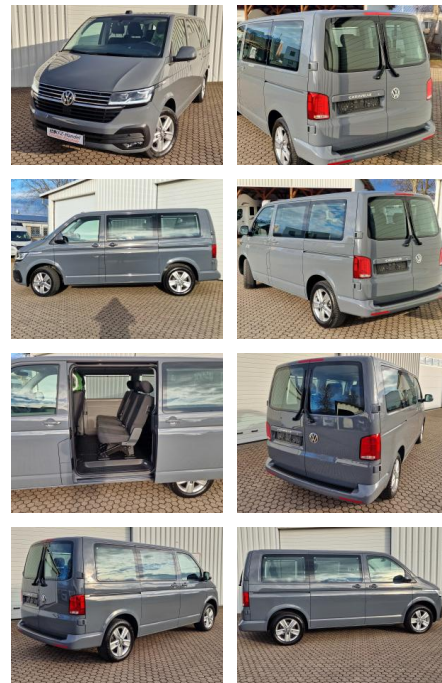

Volkswagen T6 Caravelle T6.1 Navi*LED*2x Schiebe...

KK00-8-18005 Angebotsnr.:

Navi*AppleCar*Android

Erstzulassung:	Kilometer:	Farbe:	Leistung:	Kraftstoffart:
24.02.2022	20.000	Grau	110 kW / 150 PS	Diesel

Ausstattung

Besonderheiten

- LED-Scheinwerfer
- Geschwindigkeits-Regelanlage (Tempomat) inkl. Geschwindigkeits-Begrenzeranlage
- Geschwindigkeits-Begrenzeranlage
- Zul. Gesamtgewicht 3.08 t
- Heckflügeltüren mit Verglasung
- Scheibentönung zuzüglich 299 €
- 2x Schiebetür