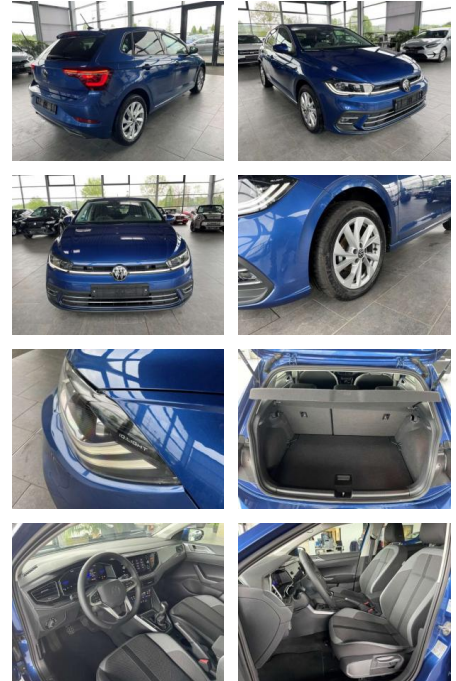

Volkswagen Polo VI Style 1.0 LED ACC IQ Drive

AR35-F890 **Angebotsnr.:**

Erstzulassung:	Kilometer:	Farbe:	Leistung:	Kraftstoffart:	Verbr. komb.	CO2-Emission	CO2-Klasse (WLTP)
01.08.2023	20.400	Blau	70 kW / 95 PS	Benzin	5,5 l/100km	126 g/km	D