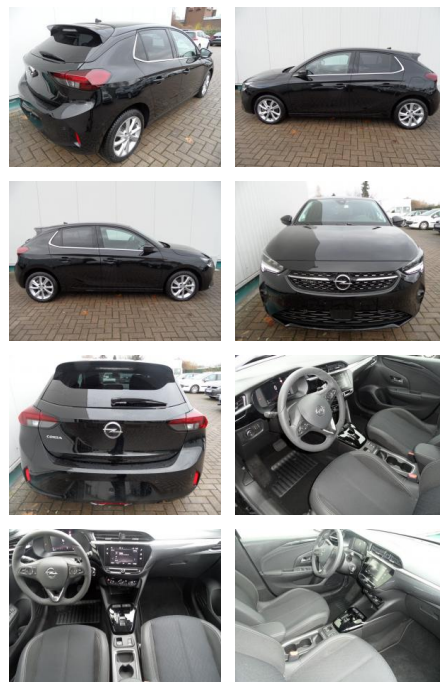

## Opel Corsa 1,2 Elegance+Sitzhzg+Kamera+LED

BA17-13661 **Angebotsnr.:**

Erstzulassung:	Kilometer:	Farbe:	Leistung:	Kraftstoffart:
25.03.2023	11.200	Diverse	74 kW / 101 PS	Benzin

**PREIS**  
**18.500 €**

- Spurhalteassistent
- Müdigkeitserkennung
- Verkehrsschilderkennung
- Solar-Protect (getönte Heckscheiben)
- el. anklappbare Aussenspiegel
- el. Parkbremse
- etc. Farbe: diamantschwarzmet.

**STÄNDIG ÜBER 15.000 FAHRZEUGE IM BESTAND!**