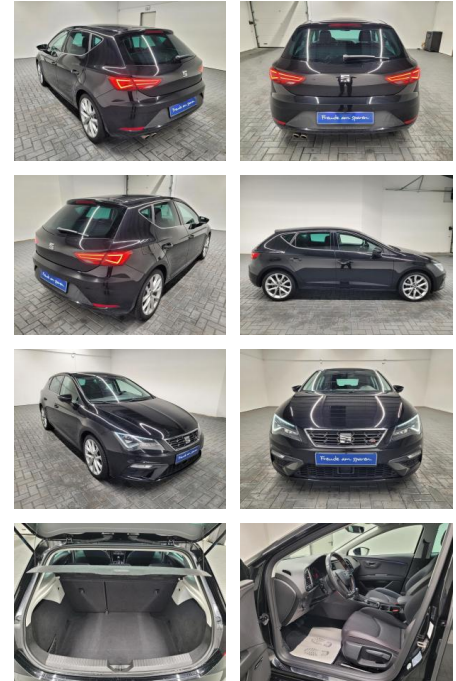

Seat Leon "FR LED/Navi/SHZ/PDC/Sound/18" "LM"

AM35-29481 **Angebotsnr.:**

Erstzulassung:	Kilometer:	Farbe:	Leistung:	Kraftstoffart:
27.06.2017	89.980		135 kW / 184 PS	Diesel

PREIS
23.040 €

FINANZIERUNGSBEISPIEL