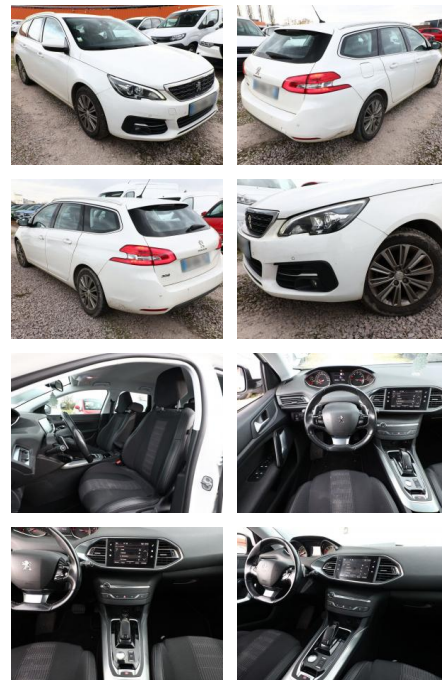

## Peugeot 308 SW 1.2 PT 130 Aut. Allure SHZ PDC

AT27-GW-AGL 1276 Anzebotsnr.:

Erstzulassung:	Kilometer:	Farbe:	Leistung:	Kraftstoffart:
06.10.2020	74.150	Weiß	96 kW / 131 PS	Benzin

**PREIS**  
**15.140 €**