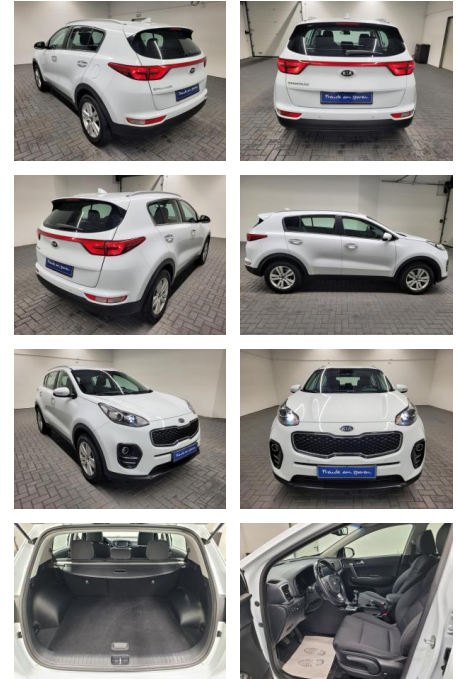

## Kia Sportage "Navi/SHZ/LHZ/PDC/Kam/17""LM"

AM35-29507 Angebotsnr.:

Erstzulassung:	Kilometer:	Farbe:	Leistung:	Kraftstoffart:
03.01.2018	57.600		97 kW / 132 PS	Benzin

**PREIS**  
**23.660 €**