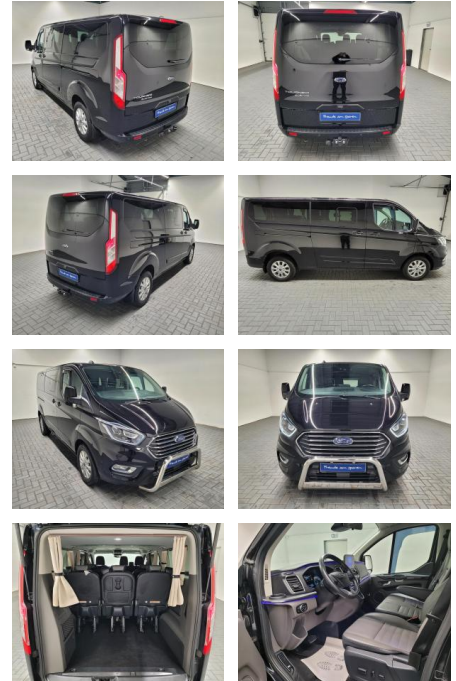

Ford Tourneo Custom Titanium X 9-Sitzer

AM35-29330 **Angebotsnr.:**

Erstzulassung:	Kilometer:	Farbe:	Leistung:	Kraftstoffart:
21.08.2020	96.400		136 kW / 185 PS	Diesel

PREIS	FINANZIERUNGSBEISPIEL	
45.720 €	Laufzeit: 72 Monate	Anzahlung: 25 %
	Basis-Finanzierung:**	Mtl. Rate:
	Zielraten-Finanzierung:**	298 €