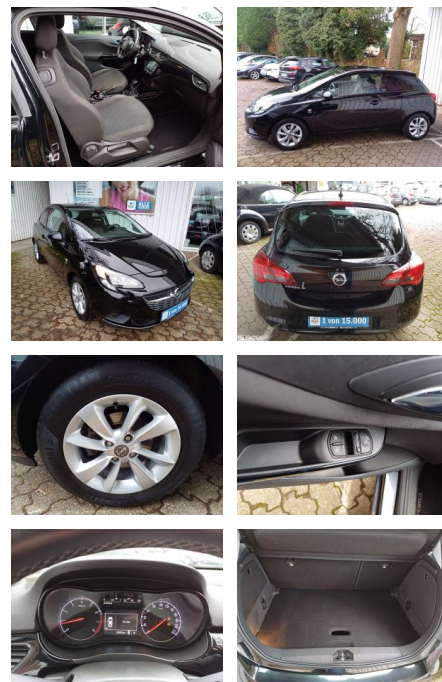

Opel Corsa E 1.4 ACTIVE AUTOMATIC PDC SHZ TEMPO...

FL00-H6281H2Angebotsnr.:

Erstzulassung:	Kilometer:	Farbe:	Leistung:	Kraftstoffart:
19.09.2017	32.260	Schwarz	66 kW / 90 PS	Benzin

PREIS
15.060 €

FINANZIERUNGSBEISPIEL