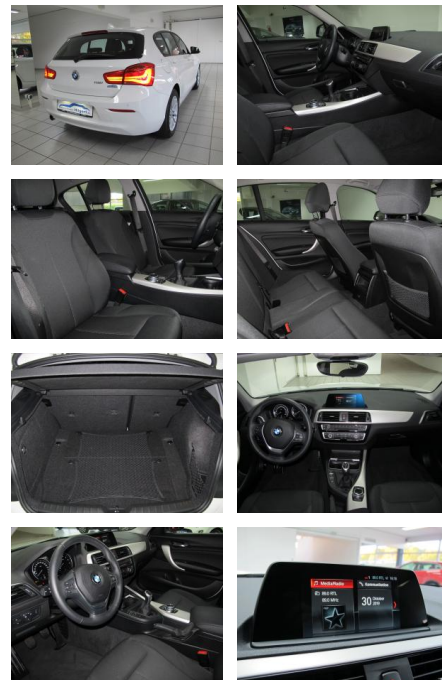

BMW 118i, 5t Advantage, Navi., LED, Sitzh., PDC, Temp...

FL00-H6279H2Angebotsnr.:

Erstzulassung:	Kilometer:	Farbe:	Leistung:	Kraftstoffart:
21.11.2017	63.000	Weiß	100 kW / 136 PS	Benzin

PREIS
14.290 €

FINANZIERUNGSBEISPIEL
 Laufzeit: 72 Monate Anzahlung: 25 %
 Basis-Finanzierung:* Mtl. Rate:
 Zielraten-Finanzierung:** Mtl. Rate: **93 €**

Multimedia

- Musikstreaming integriert
- USB
- Radio
- CD Radio

- Freisprechen
- Navigation mit Bildschirm
- MP3 Anschluss
- Bluetooth

Komfort

- Klimaautomatik
- Front-, Seiten- und weitere Airbags
- Lederlenkrad
- Zentralverriegelung
- Fernbedienung Zentralverriegelung
- Bordcomputer

Interieur

- Multifunktionslenkrad
- Durchladesystem
- Armlehne vorne
- Sitzheizung
- Ablagenpaket

Exterieur

- Allwetterreifen
- LED-Tagfahrlicht
- LED-Scheinwerfer
- Leichtmetallfelgen
- Geschwindigkeitsregelung (Tempomat)
- Nebelscheinwerfer

Weiteres

- Lichtsensor
- elektrische Aussenspiegel
- Start Stop Automatik
- Nichtraucher
- Sportlederlenk m Multi
- Alu 16 Zoll V 378
- TACHO mit erweiterten Umfängen
- Radio Professional
- Modellschriftzug Entfall
- Blow by Heizer
- klappbare Kopfstützenim Fond
- Connected Drive