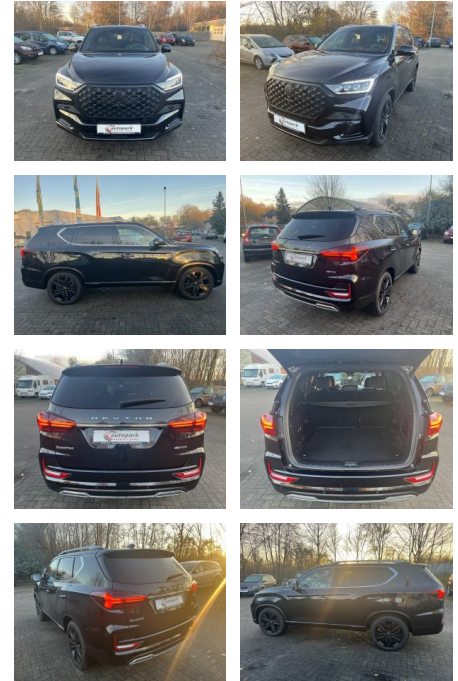

## Ssangyong REXTON 2.2 e-XDi Sapphire AWD

AH86-MB2411-~~Angebot~~..

Erstzulassung:	Kilometer:	Farbe:	Leistung:	Kraftstoffart:
06.10.2022	29.350	Schwarz	148 kW / 201 PS	Diesel

**PREIS**  
**48.480 €**