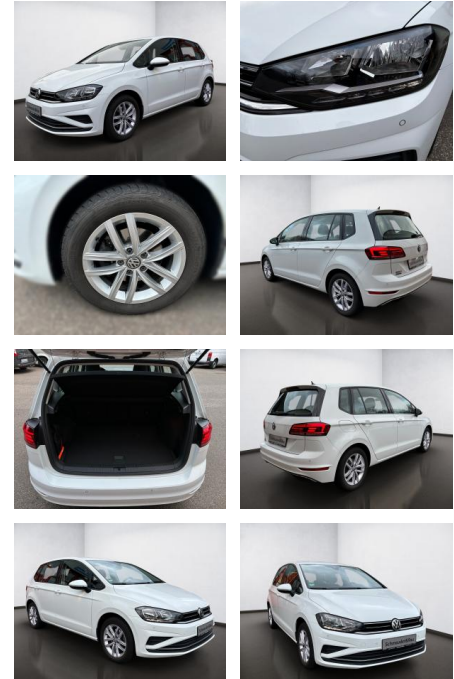

Volkswagen Golf Sportsvan 1.5 TSI Comfortline, To...

AS08-TS2411-2018-0136

Erstzulassung:	Kilometer:	Farbe:	Leistung:	Kraftstoffart:
27.12.2018	65.404		96 kW / 131 PS	Benzin

PREIS
17.470 €

FINANZIERUNGSBEISPIEL