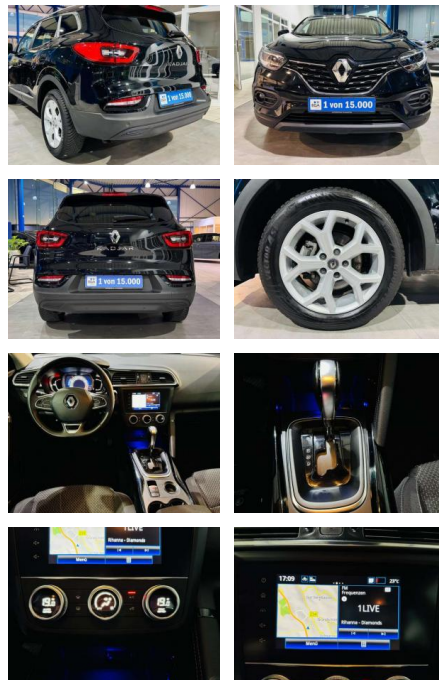

AV01-856423 **Angebotsnr.:**

Erstzulassung:	Kilometer:	Farbe:	Leistung:	Kraftstoffart:
01.08.2020	32.680	Schwarz	103 kW / 140 PS	Benzin

PREIS
20.550 €

FINANZIERUNGSBEISPIEL

Laufzeit: 72 Monate Anzahlung: 25 %
 Basis-Finanzierung:* Mtl. Rate:
 Zielraten-Finanzierung:** **134 €**

- 3 Ltr. - 103 kW TCE Nebelscheinwerfer
- Otto-Partikelfilter (GPF)
- Parkbremse elektrisch
- Radioempfang digital (DAB)
- Radstand 2646 mm
- Raucher-Paket
- Reifen-Reparaturkit
- Reifendruck-Kontrollsystem
- Rücksitzbank geteilt/klappbar (1/3-2/3)
- Schadstoffarm nach Abgasnorm Euro 6d-TEMP
- Schalt-/Wählhebelgriff Leder
- Seitenairbag vorn
- Seitenschutzleisten mit Chromeinlage
- Servolenkung elektronisch gesteuert
- Sitz vorn links höhenverstellbar
- Sitz vorn rechts höhenverstellbar
- Sitz vorn rechts umklappbar
- Sitzbezug / Polsterung: Stoff
- Start/Stop-Anlage
- Steckdose (12V-Anschluß)
- 2. Sitzreihe Tagfahrlicht
- LED USB-Anschluss inkl. AUX-IN-Anschluss (Plug & Music)
- Unterfahrschutz vorn und hinten lackiert (Unterfahrschutz hinten)
- Zentralverriegelung / Startanlage