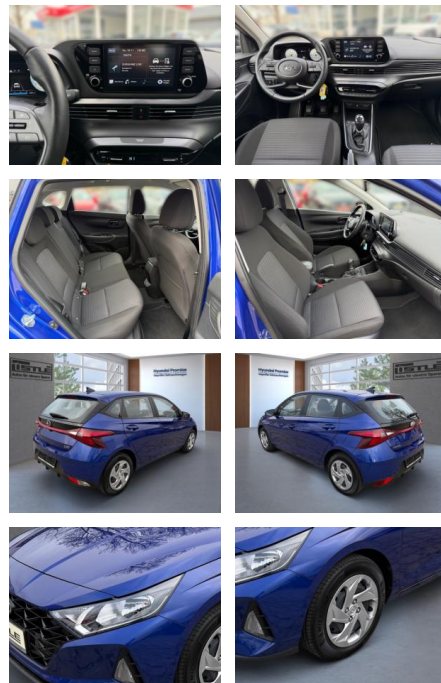

Hyundai i20 Essential 1.0 T-GDI +KLIMA+SHZ+PDC

AL33-246430L Angebotsnr.:

Erstzulassung:	Kilometer:	Farbe:	Leistung:	Kraftstoffart:
01.06.2023	7.650		74 kW / 101 PS	Benzin

PREIS
18.810 €

FINANZIERUNGSBEISPIEL