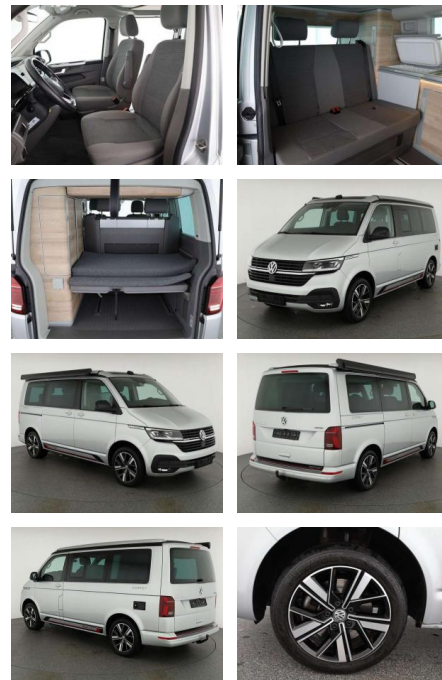

Volkswagen T6.1 California 2.0 TDI DSF 4M Coast

AN07-NH091535 Angebotsnr.:

Erstzulassung:	Kilometer:	Farbe:	Leistung:	Kraftstoffart:
01.01.2023	46.100	Silber	150 kW / 204 PS	Benzin

PREIS	FINANZIERUNGSBEISPIEL	
72.050 €	Laufzeit: 72 Monate	Anzahlung: 25 %
	Basis-Finanzierung:**	Mtl. Rate:
	Zielraten-Finanzierung:**	469 €