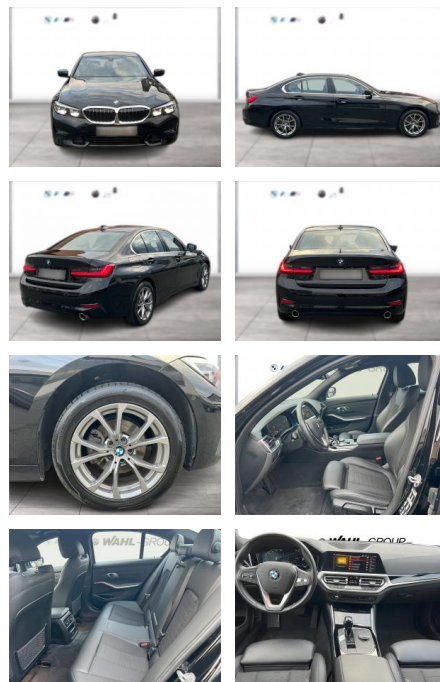

BMW 320d xDrive Sport Line LED Navi DAB PDC

WG09-231193 Angebotsnr.:

Erstzulassung:	Kilometer:	Farbe:	Leistung:	Kraftstoffart:
01.10.2021	73.345	Schwarz	140 kW / 190 PS	Diesel

PREIS
34.350 €

FINANZIERUNGSBEISPIEL