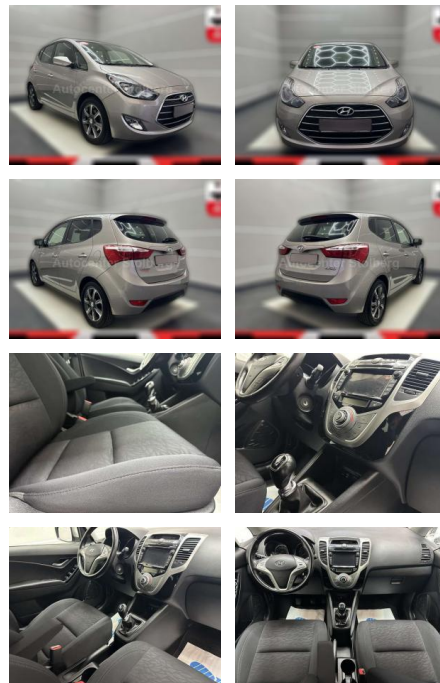

Hyundai iX20 blue Space

AC15-122 **Angebotsnr.:**

Erstzulassung:	Kilometer:	Farbe:	Leistung:	Kraftstoffart:
01.10.2018	44.000	Beige	66 kW / 90 PS	Benzin

PREIS
13.550 €

FINANZIERUNGSBEISPIEL
 Laufzeit: 72 Monate Anzahlung: 25 %
 Basis-Finanzierung:* Mtl. Rate:
 Zielraten-Finanzierung:** Mtl. **88 €**