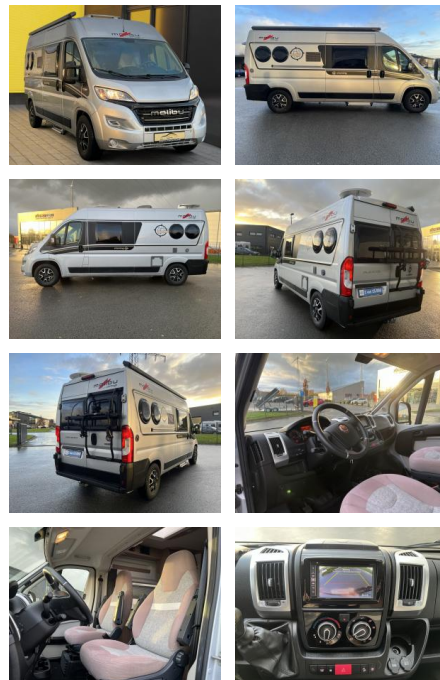

AB19-NB-MAL-~~600~~gebotsnr.:

Erstzulassung:	Kilometer:	Farbe:	Leistung:	Kraftstoffart:
12.08.2019	11.500	silber	110 kW / 150 PS	Diesel

PREIS
61.770 €

FINANZIERUNGSBEISPIEL

Laufzeit: 72 Monate Anzahlung: 25 %
 Basis-Finanzierung:* Mtl. Rate:
 Zielraten-Finanzierung:** **402 €**