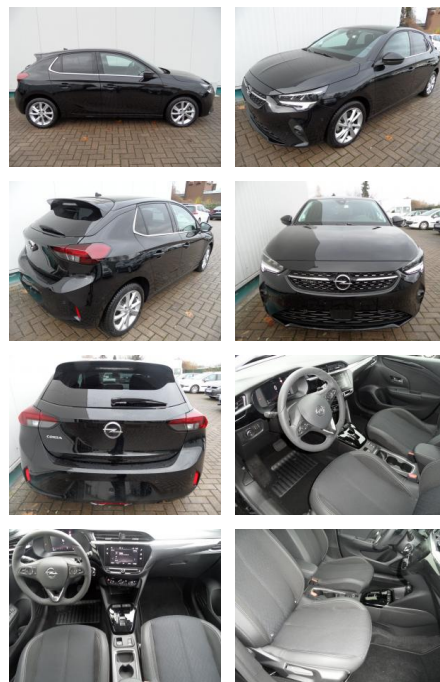

## Opel Corsa 1,2 Elegance+Sitzhzg+Kamera+LED

BA17-13668 **Angebotsnr.:**

Erstzulassung:	Kilometer:	Farbe:	Leistung:	Kraftstoffart:
25.03.2023	4.600	Diverse	74 kW / 101 PS	Benzin

**PREIS**  
**19.530 €**