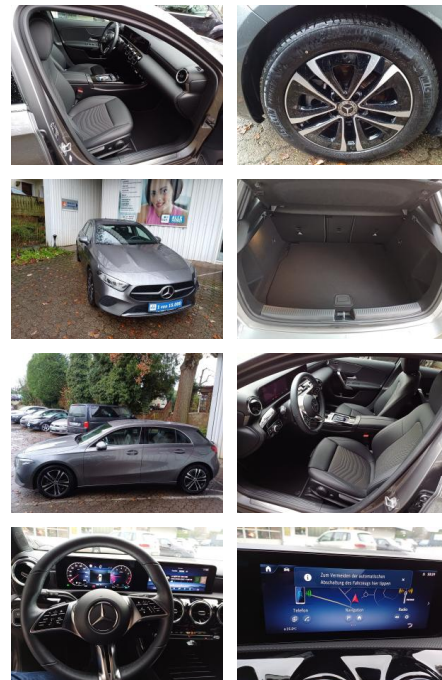

Mercedes-Benz A 180 Progressive Line Advanced*7G...

FL00-W8421WAngebotsnr.:

Erstzulassung:	Kilometer:	Farbe:	Leistung:	Kraftstoffart:
12.09.2023	9.670	Grau	100 kW / 136 PS	Benzin

PREIS	FINANZIERUNGSBEISPIEL	* Basisfinanzierung: Anzahlung: 7.693 Euro, Laufzeit: 72 Monate, Nettodarlehen: 23.078 Euro, Gesamtbetrag: 33.741 Euro, Zinssätze: 4.21% Sollz. (gebunden), 4.29% eff.
30.770 €	Laufzeit: 72 Monate Anzahlung: 25 % Basis-Finanzierung:* Mtl. Rate: Zielraten-Finanzierung:** 200 €	** Zielratenfinanzierung: Anzahlung: 7.693 Euro, Laufzeit: 72 Monate, Nettodarlehen: 23.078 Euro, Zielrate: 15.385 Euro, Gesamtbetrag: 34.896 Euro, Zinssätze: 4.21% Sollz. (gebunden), 4.29% eff., Vermittlung für: Santander Consumer Bank Repräsentatives Beispiel gem. § 17 Abs. 4 PAngV. Diese Finanzierungsangebote sind Beispiele. Gerne ermitteln wir für Sie Ihr individuelles Angebot.

Ausstattung

Besonderheiten

- Progressive Line Advanced
- Licht- und Sicht-Paket
- MBUX Navigation Premium
- Progressive
- Park-Paket mit Rückfahrkamera
- LED High Performance-Scheinwerfer
- Adaptiver Fernlicht-Assistent
- Lenkradheizung
- 7G-DCT
- 17" Leichtmetallräder im 5-Doppelspeichen-Design
- Aktiver Park-Assistent mit PARKTRONIC
- Rückfahrkamera
- Winter-Paket

- Kneebag
- Aktiver Brems-Assistent
- **Aktiver Spurhalte-Assistent**
- Passive Personenanwesenheitserinnerung
- **Verkehrszeichen-Assistent**

Multimedia

- Volldigitales Kombiinstrument
- Android Auto
- CarPlay
- Musikstreaming integriert
- USB
- Radio DAB
- Verkehrszeichenerkennung
- Freisprechen
- Navigation mit Bildschirm
- MP3 Anschluss
- Bluetooth
- **CENTRAL MEDIA DISPLAY**
- Vorrüstung für digitales Radio
- USB-Paket Plus