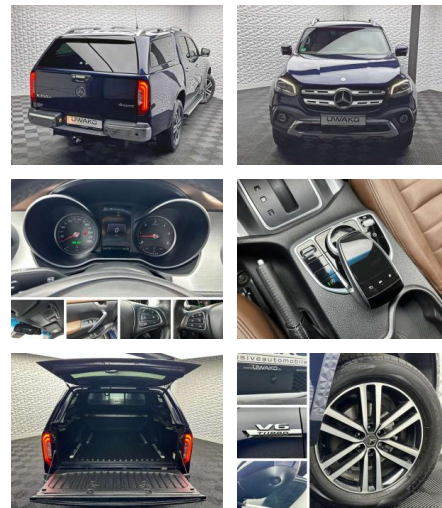

UW00-208553856 Gebotsnr.:

Erstzulassung:	Kilometer:	Farbe:	Leistung:	Kraftstoffart:	Verbr. komb.	CO2-Emission	CO2-Klasse (WLTP)
01.01.2019	114.963	Blau	190 kW / 258 PS	Benzin	8,8 l/100km	230 g/km	G

PREIS
42.690 €