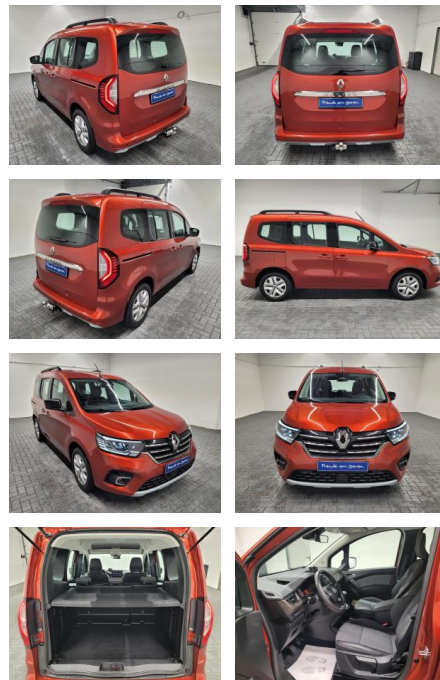

Renault Kangoo Edition One LED/AHK/SHZ/DAB

AM35-29493 **Angebotsnr.:**

Erstzulassung:	Kilometer:	Farbe:	Leistung:	Kraftstoffart:
18.08.2021	41.640		96 kW / 131 PS	Benzin

PREIS
24.160 €

FINANZIERUNGSBEISPIEL
 Laufzeit: 72 Monate Anzahlung: 25 %
 Basis-Finanzierung:* Mtl. Rate:
 Zielraten-Finanzierung:** **157 €**