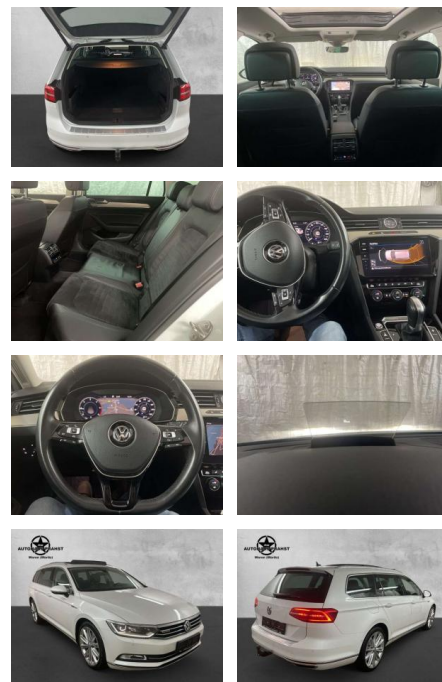

## Volkswagen Passat 2.0TDI Highline 4Motion LEDER

AP38-6364210 Angebotsnr.:

Erstzulassung:	Kilometer:	Farbe:	Leistung:	Kraftstoffart:
01.09.2018	117.000	Weiß	176 kW / 239 PS	Benzin

PREIS	FINANZIERUNGSBEISPIEL	
<b>25.090 €</b>	Laufzeit: 72 Monate	Anzahlung: 25 %
	Basis-Finanzierung:**	Mtl. Rate:
	Zielraten-Finanzierung:**	<b>163 €</b>

## Ausstattung