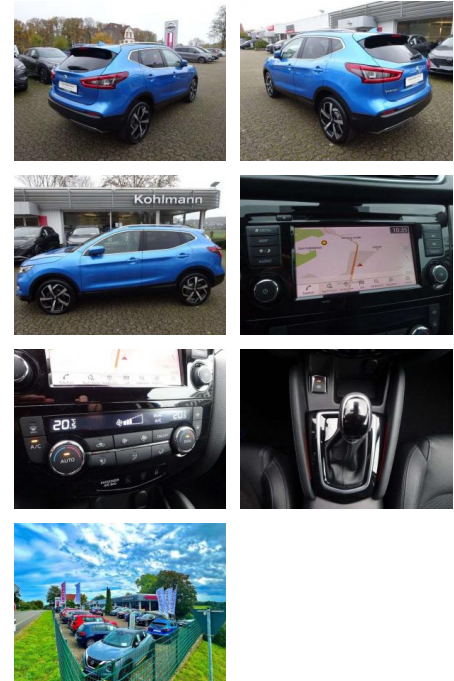

Nissan Qashqai 1.3 DCT Tekna Leder Kamera

PK00-SPRGW706 Gebotsnr.:

Erstzulassung:	Kilometer:	Farbe:	Leistung:	Kraftstoffart:
01.09.2019	50.341	Blau	117 kW / 159 PS	Benzin

PREIS
23.610 €

FINANZIERUNGSBEISPIEL
 Laufzeit: 72 Monate Anzahlung: 25 %
 Basis-Finanzierung:* Mtl. Rate:
 Zielraten-Finanzierung:** **154 €**