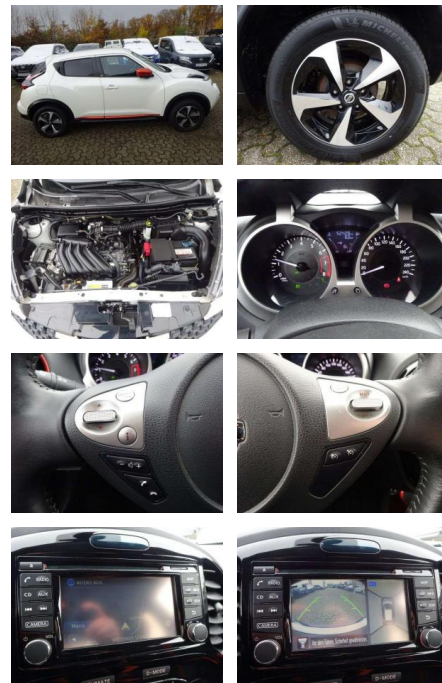

Nissan Juke N-Connecta 1.6 Klima Kamera DAB

PK00-SPRGW47 Angebotsnr.:

Erstzulassung:	Kilometer:	Farbe:	Leistung:	Kraftstoffart:
01.02.2019	52.428	Weiß	83 kW / 113 PS	Benzin

PREIS	FINANZIERUNGSBEISPIEL	
14.340 €	Laufzeit: 72 Monate	Anzahlung: 25 %
	Basis-Finanzierung:**	Mtl. Rate:
	Zielraten-Finanzierung:**	Mtl. Rate: 93 €

Ausstattung

Sicherheit

- Airbag Fahrer-/Beifahrerseite und Seitenairbag vorn Außenspiegel elektr. anklappbar Außenspiegel elektr. verstell- und heizbar Fensterheber elektrisch vorn + hinten Getriebe 6-Gang Isofix-Aufnahmen für Kindersitz Klimaautomatik Nebelscheinwerfer LED Schadstoffarm nach Abgasnorm Euro 6 Schließ-/Startsystem intelligent key Servolenkung elektronisch gesteuert Start-Stop-Knopf Start/Stop-Anlage Tagfahrlicht LED Wegfahrsperre (elektronisch) Zentralverriegelung mit Fernbedienung

Multimedia

- AUX-IN-Anschluss (AUX-IN) Ausstattungs-Paket: Nissan Connect Freisprechanlage Bluetooth Technik &

Interieur

- Audiobedienung am Lenkrad Bordcomputer Gepäckraumabdeckung / Rollo Lenkrad (Leder) Rücksitz geteilt/klappbar Winter-Paket

Exterieur

- LM-Felgen Verglasung hinten abgedunkelt Sonstiges: Antriebsart: Frontantrieb Außentemperaturanzeige Blinkleuchten LED in Außenspiegel integriert Dynamic-Control-System (Fahrprofilwahl) Frontscheibe Verbundglas Getränkehalter in Mittelkonsole Interieur-Paket Kopfstützen vorn verstellbar Lenksäule (Lenkrad) höhenverstellbar Modellpflege Radstand 2530 mm Reifen-Reparaturset Rußpartikelfilter Scheibenwischer mit Intervallschaltung Sicherheitsgurte vorn höhenverstellbar Sitz vorn links