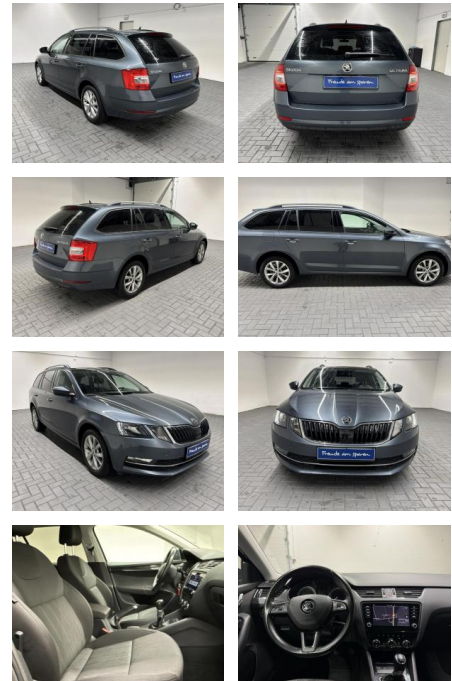

Skoda Octavia "Combi Navi/SHZ/PDC/Tempom.

AM35-21892 **Angebotsnr.:**

Erstzulassung:	Kilometer:	Farbe:	Leistung:	Kraftstoffart:
27.09.2017	94.400		110 kW / 150 PS	Benzin

PREIS
20.590 €

FINANZIERUNGSBEISPIEL