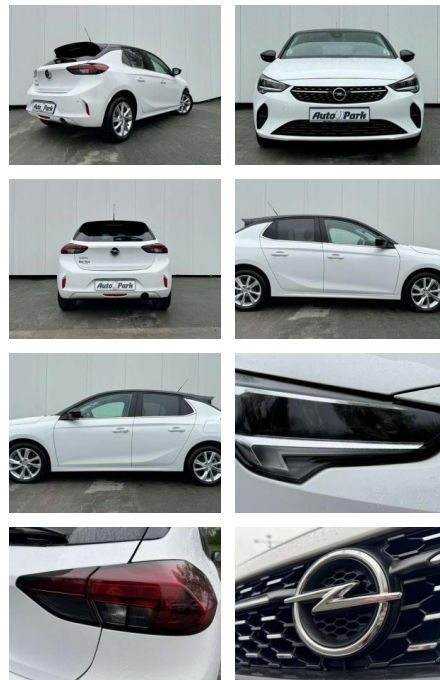

## Opel Corsa Corsa 1.2 Turbo Aut. Elegance

AP08-310989 **Angebotsnr.:**

Erstzulassung:	Kilometer:	Farbe:	Leistung:	Kraftstoffart:	Verbr. komb.	CO2-Emission	CO2-Klasse (WLTP)
01.01.2023	23.000	Weiß	74 kW / 101 PS	Benzin	5,6 l/100km	127 g/km	D