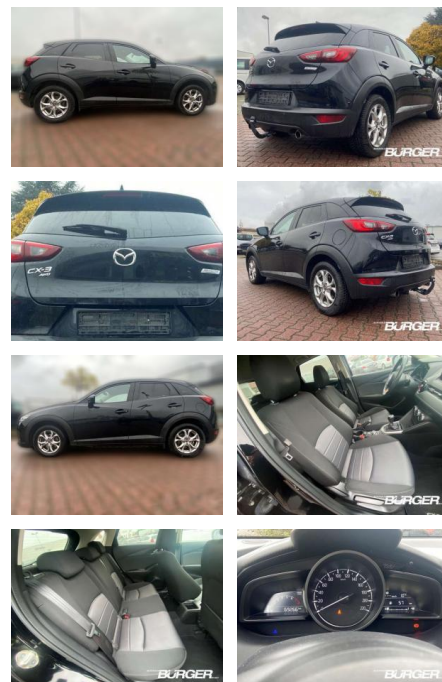

## Mazda CX-3 Exclusive-Line Navi AHK LED

CB01-1360531 Angebotsnr.:

Erstzulassung:	Kilometer:	Farbe:	Leistung:	Kraftstoffart:
01.06.2018	69.266	Schwarz	110 kW / 150 PS	Benzin

**PREIS**  
**18.980 €**