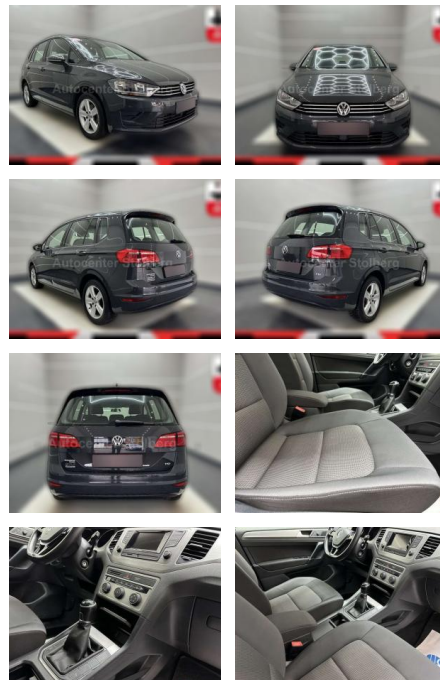

Volkswagen Golf Sportsvan Comfortline "WENIG"

AC15-50

Angebotsnr.:

Erstzulassung:	Kilometer:	Farbe:	Leistung:	Kraftstoffart:
01.09.2017	66.000	grau	63 kW / 86 PS	Benzin

PREIS
12.950 €

FINANZIERUNGSBEISPIEL
 Laufzeit: 72 Monate Anzahlung: 25 %
 Basis-Finanzierung:* Mtl. Rate:
 Zielraten-Finanzierung:** Mtl. Rate: **84 €**