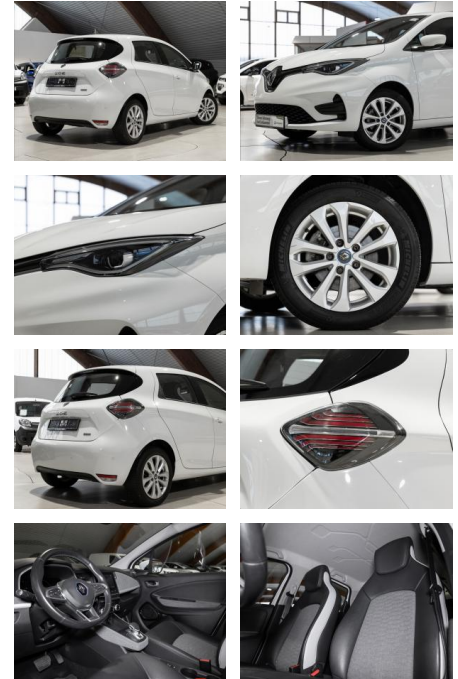

Renault ZOE Experience R110 (mit Batterie) 50

RS04-16051 **Angebotsnr.:**

Erstzulassung:	Kilometer:	Farbe:	Leistung:	Kraftstoffart:	Reichweite elektr. (WLTP)
25.09.2020	31.768	Diverse	80 kW / 109 PS	Elektro	0 km