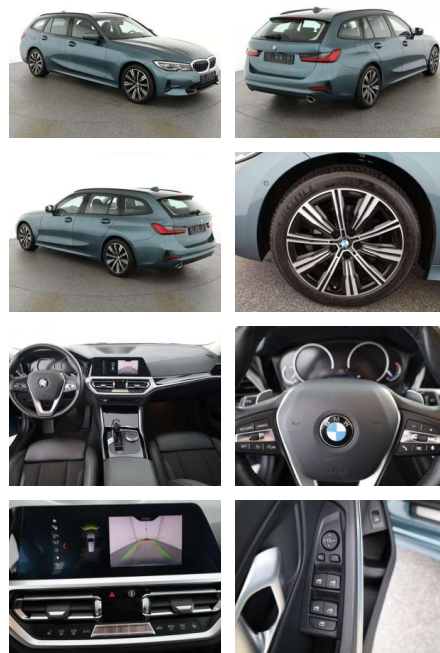

BMW 320 d Touring Autom. Sport Line, AHK,

AN07-0FJ64155 **Angebotsnr.:**

Erstzulassung:	Kilometer:	Farbe:	Leistung:	Kraftstoffart:	Verbr. komb.	CO2-Emission	CO2-Klasse (WLTP)
01.02.2020	57.300	Blau	140 kW / 190 PS	Benzin	5,4 l/100km	142 g/km	E