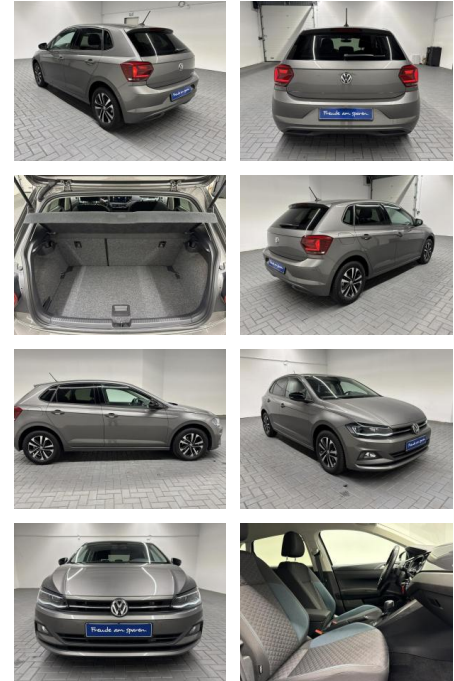

## Volkswagen Polo IQ.Drive LED/ACC/Kam/Nav/SHZ

AM35-29387 **Angebotsnr.:**

Erstzulassung:	Kilometer:	Farbe:	Leistung:	Kraftstoffart:
07.01.2020	7.980		85 kW / 116 PS	Benzin

**PREIS**  
**27.850 €**

**FINANZIERUNGSBEISPIEL**  
 Laufzeit: 72 Monate      Anzahlung: 25 %  
 Basis-Finanzierung:\*      Mtl. Rate:  
 Zielraten-Finanzierung:\*\* **181 €**