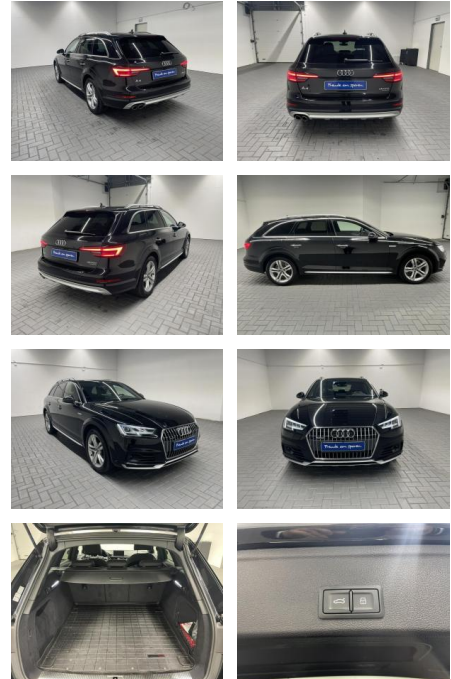

Audi A4 Allroad "quattro Matrix/Pano/HUD/B&O

AM35-29309 **Angebotsnr.:**

Erstzulassung:	Kilometer:	Farbe:	Leistung:	Kraftstoffart:
30.10.2017	121.950		120 kW / 163 PS	Diesel

PREIS
34.690 €

FINANZIERUNGSBEISPIEL