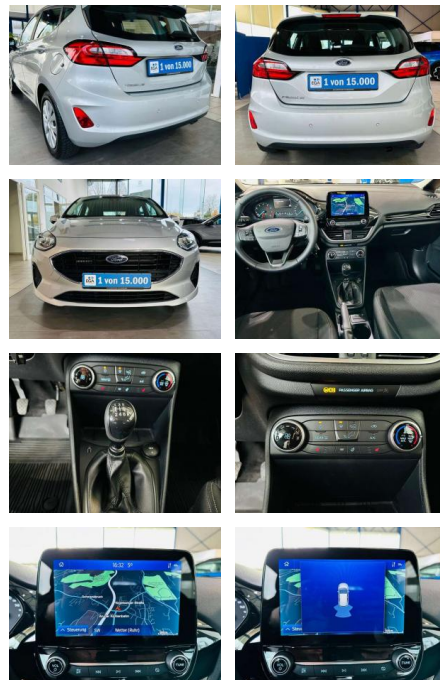

AV01-Y05328-6 Angebotsnr.:

Erstzulassung:	Kilometer:	Farbe:	Leistung:	Kraftstoffart:	Verbr. komb.	CO2-Emission	CO2-Klasse (WLTP)
01.03.2022	21.785	silber	74 kW / 101 PS	Benzin	6,4 l/100km	144 g/km	E

PREIS
17.260 €

- Farbdisplay (8 Zoll)
- Android Auto/Apple CarPlay) Komfort-Paket (Sitz vorn rechts höhenverstellbar
- Lendenwirbelstütze Sitz vorn links
- Lendenwirbelstütze Sitz vorn rechts) Lenkrad (Leder 3-Speichen) Metallic-Lackierung Winter-Paket (Frontscheibe heizbar
- Sitzheizung vorn
- Lenkrad heizbar) Serienausstattung Airbag Beifahrerseite abschaltbar Anti-Blockier-System (ABS) Außenspiegel Wagenfarbe Außenspiegel elektr. verstell- und heizbar Blinkleuchte in Außenspiegel integriert Bord-/Verbrauchscomputer Dachspoiler Wagenfarbe Einparkhilfe hinten Eco-Anzeige für verbrauchsoptimiertes Fahren (EcoCoach) (Schaltpunktanzeige) Elektr. Bremskraftverteilung Elektron.

- Kopf-Schulter-Airbag vorn und hinten
- Seitenairbag vorn
- 3-Punkt-Sicherheitsgurt hinten
- Gurtstraffer) Isofix-Aufnahmen für Kindersitz Karosserie: 5-türig Klimaanlage Kopfstützen hinten mechan. verstellbar (3 Stück) Kühlergrill schwarz Lenksäule (Lenkrad) höhen-/längsverstellbar Mittelarmlehne vorn mit Staufach und 12V-Anschluß Mittelkonsole (Getränkehalter vorn) Modellpflege Motor 1
- 0 Ltr. - 74 kW EcoBoost KAT (Start/Stop-Anlage) My Key (2. Fahrzeugschlüssel programmierbar) Otto-Partikelfilter (OPF) Reifen-Reparaturkit Reifendruck-Kontrollsystem Rußpartikelfilter Rücksitz geteilt Rücksitzlehne klappbar Schadstoffarm nach Abgasnorm Euro 6 Schadstoffarm nach