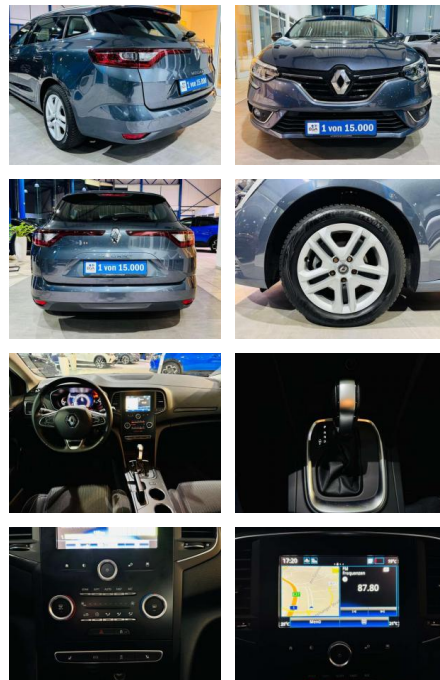

## Renault Megane 1.5 dCi Business Ed. DSG Nav PDC

AV01-488879-25 Angebotsnr.:

Erstzulassung:	Kilometer:	Farbe:	Leistung:	Kraftstoffart:
01.09.2020	23.390	grau	85 kW / 116 PS	Diesel

**PREIS**  
**20.350 €**